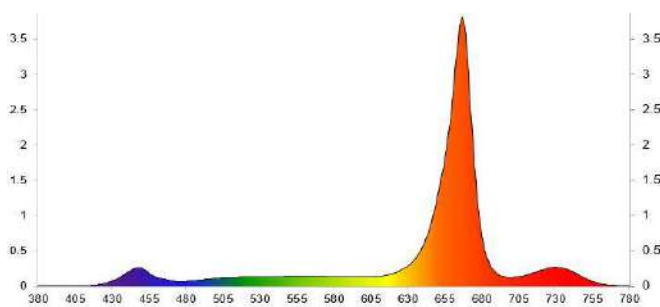

С ЛИНЗАМИ И ВОЗМОЖНОСТЬЮ УВЕЛИЧЕНИЯ МОЩНОСТИ

Технические характеристики

Мощность	150-200 W
Диапазон входного напряжения	380-400V I 50/60Hz
Диммирование	0-10V DC
PPE	3.15 $\mu\text{mol}/\text{J}$
PPF	495 $\mu\text{mol}/\text{s}$ до 630 $\mu\text{mol}/\text{s}$
Угол рассеивания	130°
Степень защиты	IP66
Срок службы	50 000 ч
Габариты (Д*Ш*В) светильника с драйвером	530x187x133 мм
Вес светильника с драйвером	Брутто: 4,1 кг Нетто: 3,6 кг

Спектр

Распределение света

Официальный представитель в Казахстане:

ТОО "Kazakhstan New Energy Corporation", Казахстан, город Алматы,
телефон: +7 727 327 22 27, мобильный: +7 777 511 45 11, E-mail: knec@bk.ru,
www.knec.kz, www.reflux.kz