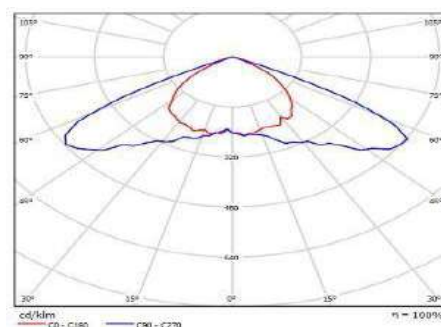

Распределение света

Официальный представитель в Казахстане:

ТОО "Kazakhstan New Energy Corporation", Казахстан, город Алматы,
телефон: +7 727 327 22 27, мобильный: +7 777 511 45 11, E-mail: knec@bk.ru,
www.knec.kz, www.reflux.kz